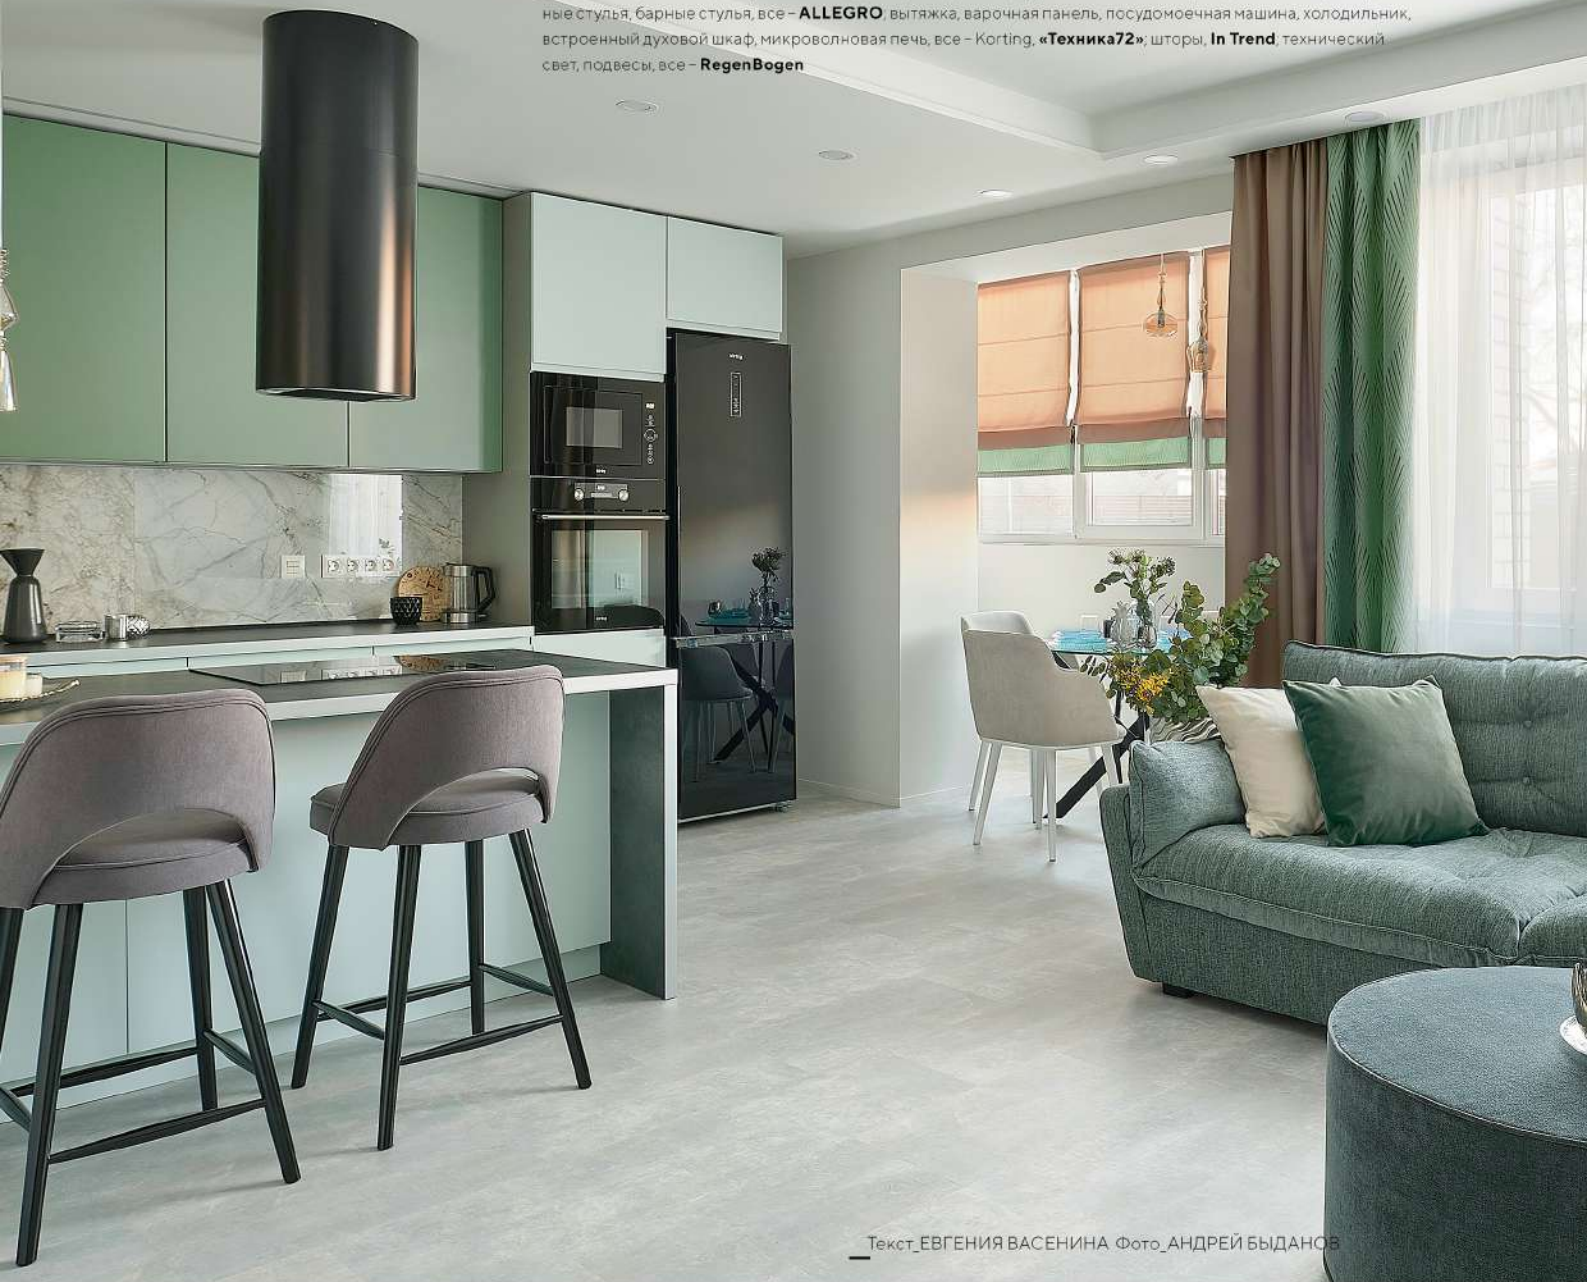

В КУХНЕ-ГОСТИНОЙ: стены – декоративная краска, Flügger Dekso 5, «Декорум-Элит»;

пол – винил, Jet Stone, «Паркет стиль»; диван, «Сорренто», пуф, напольные кашпо, обеденный стол, обеденные стулья, барные стулья, все – ALLEGRO; вытяжка, варочная панель, посудомоечная машина, холодильник, встроенный духовой шкаф, микроволновая печь, все – Korting, «Техника72»; шторы, In Trend; технический свет, подвесы, все – Regenbogen

Текст_ЕВГЕНИЯ ВАСЕНИНА Фото_АНДРЕЙ БЫДАНОВ

БЕЗ ГРАНИЦ

ДОМ – ЭТО ПРОСТРАНСТВО РЕЛАКСА, СВОБОДНОЕ, ЧИСТОЕ И ПРОЗРАЧНОЕ. ЗДЕСЬ НЕТ МЕСТА ЛИШНИМ, РАЗДРАЖАЮЩИМ ВЗГЛЯД ДЕТАЛЯМ. В ДИЗАЙН-ПРОЕКТЕ ВИКТОРИИ ДУДИНОЙ ЭТА ИДЕЯ ДОВЕДЕНА ДО СОВЕРШЕНСТВА.

Хозяйка квартиры – юрист, бизнес-леди и яркая личность с множеством увлечений. Ей важно, приходя в свой дом, отвлечься от ежедневной суеты, расслабиться, настроиться на безмятежный отдых. Главная задача, которую она поставила перед дизайнером, – раздвинуть границы. Именно поэтому несколько небольших помещений квартиры объединены, все технические элементы спрятаны за лаконичными панелями и фасадами, а цвета мягко сочетаются друг с другом. Главный

Лаконичный диван от ALLEGRO идеально подходит для отдыха

Футуристичная вытяжка над барной стойкой – находка команды «Техника72»