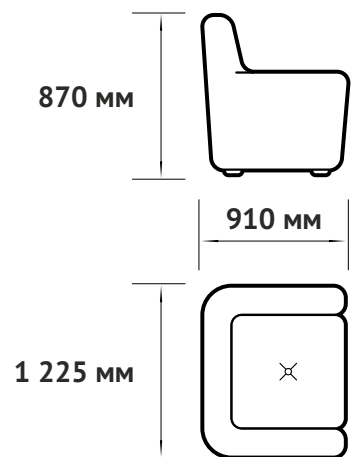

КРЕСЛО САБАЛЬ

NEXTFORM