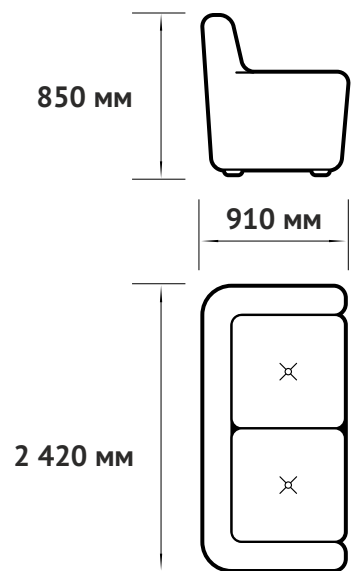

ТРЁХМЕСТНЫЙ ДИВАН САБАЛЬ

NEXTFORM

ПОСАДОЧНОЕ МЕСТО:

ширина 1 690 мм
глубина 610 мм
высота 480 мм

УПАКОВКА:

вес 70 кг
количество мест __
размер упаковки _____ * _____ * _____
объем упаковки 2,50 м³

Примечание: габаритные размеры в действительности могут отличаться от указанных в ТО. Допустимое по ГОСТ 19917-2014 расхождение в размерах составляет ±2см.

ПОСАДОЧНОЕ МЕСТО:

ширина ____ мм

глубина ____ мм

высота ____ мм

УПАКОВКА:

вес ____ кг

количество мест __

размер упаковки ____ * ____ * ____

объем упаковки 1,20 м³

Примечание: габаритные размеры в действительности могут отличаться от указанных в ТО. Допустимое по ГОСТ 19917-2014 расхождение в размерах составляет ±2см.

КРЕСЛО САБАЛЬ

NEXTFORM

Спинка:

2536 пл 10мм/1832 пл,
2536 пл 30мм,
3530 пл 50,
Синтепон 100

Локти:

2536 пл 10мм/1832 пл,
2536 пл 20мм,
2536 пл 50мм

Сидение:

3530 пл 30мм,
3540 пл 80мм,
Синтепон 100,
Зига (змейка 460)

Панели:

2536 пл 20мм