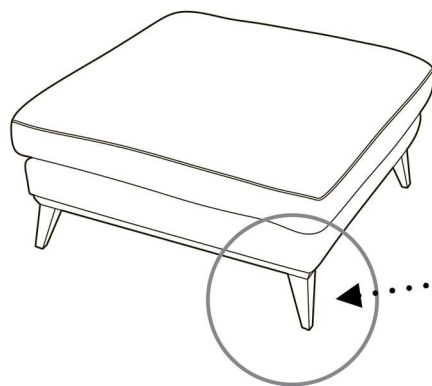

Вариант пуф на подиуме