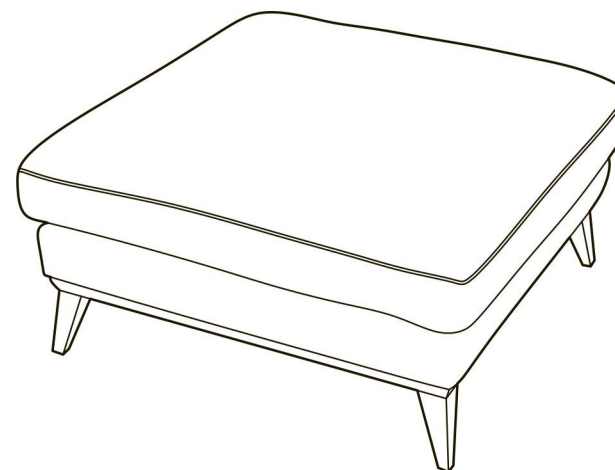

Модель со спальным местом

Габаритные размеры (мм):

1930 x 1060 x 970

Размер посадочного места (мм):

1680 x 550 x 490

Размер в разложенном виде (мм):

1930 x 2290 x 970

Размер спального места (мм):

1430 x 1860

Кресло на подиуме

Габаритные размеры (мм):

830 x 970 x 940

Размер посадочного места (мм):

550 x 480 x 490

Кресло на ножках

Габаритные размеры (мм):

830 x 970 x 940

Размер посадочного места (мм):

550 x 480 x 490

Модель без спального места и пуф

Диван без механизма на подиуме

Габаритные размеры (мм):

1900 x 1060 x 970

Размер посадочного места (мм):

1680 x 550 x 490

Пуф на подиуме

Габаритные размеры (мм):

860 x 860 x 480

Угловой диван с механизмом

Габаритный размер (мм):
2970 x 2970 x 490

Угловой диван без механизма

Габаритный размер (мм):
2970 x 2950 x 490