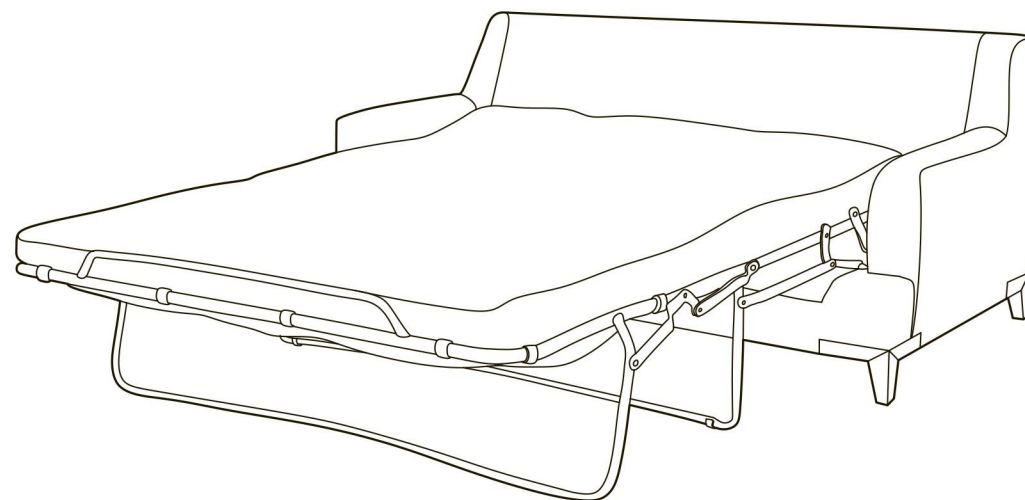

Модель со спальным местом

Габаритные размеры (мм):

1930 x 1060 x 970

Размер посадочного места (мм):

1680 x 550 x 490

Размер в разложенном виде (мм):

1930 x 2290 x 970

Размер спального места (мм):

1430 x 1860

Кресло на подиуме

Габаритные размеры (мм):

830 x 970 x 940

Размер посадочного места (мм):

550 x 480 x 490

Кресло на ножках

Габаритные размеры (мм):

830 x 970 x 940

Размер посадочного места (мм):

550 x 480 x 490

Модель без спального места и пуф

Диван без механизма на подиуме

Габаритные размеры (мм):

1900 x 1060 x 970

Размер посадочного места (мм):

1680 x 550 x 490

Пуф на подиуме

Габаритные размеры (мм):

860 x 860 x 480

Угловой диван с механизмом

Габаритный размер (мм):
2970 x 2970 x 490

Угловой диван без механизма

Габаритный размер (мм):
2970 x 2950 x 490