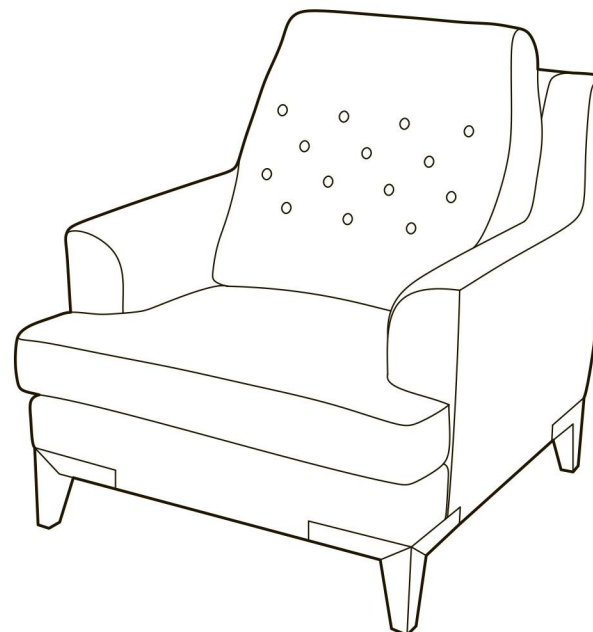

Диван «ДЕТРОЙТ»

Новая
коллекция

2017

СОВРЕМЕННЫЙ ЛАКОНИЧНЫЙ
ДИЗАЙН

Особенности конструкции:

- Мягкость подушек сиденья обеспечивают 3 слоя ППУ HR с дополнительной вставкой для придания выпуклой формы.
- Диван имеет эргономичные опорные подушки, повторяющие форму спины.
- Применен механизм трансформации «Лука» с матрасом ППУ 10 см.

1430 x 1860

Кресло на подиуме

Габаритные размеры (мм):

830 x 970 x 940

Размер посадочного места (мм):

550 x 480 x 490

Кресло на ножках

Габаритные размеры (мм):

830 x 970 x 940

Размер посадочного места (мм):

550 x 480 x 490

Модель без спального места и пуф

Диван без механизма на подиуме

Габаритные размеры (мм):

1900 x 1060 x 970

Размер посадочного места (мм):

1680 x 550 x 490

Пуф на подиуме

Габаритные размеры (мм):

860 x 860 x 480

Угловой диван с механизмом

Габаритный размер (мм):
2970 x 2970 x 490

Угловой диван без механизма

Габаритный размер (мм):
2970 x 2950 x 490