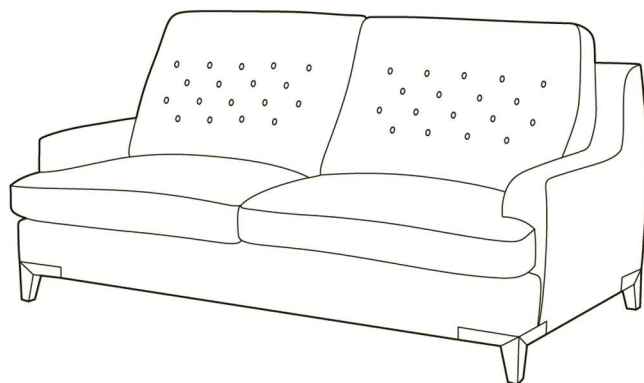

Модель с механизмом
изготавливается только на ножках

Кресло и пуф могут быть
изготовлены на опорах и подиуме