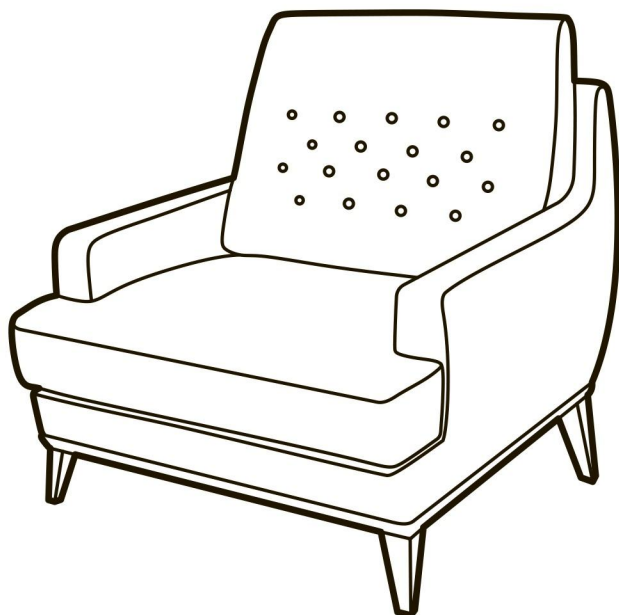

Диван «ДЕТРОЙТ»

Новая
коллекция

2017

СОВРЕМЕННЫЙ ЛАКОНИЧНЫЙ
ДИЗАЙН

Особенности конструкции:

- Мягкость подушек сиденья обеспечивают 3 слоя ППУ HR с дополнительной вставкой для придания выпуклой формы.
- Диван имеет эргономичные опорные подушки, повторяющие форму спины.
- Применен механизм трансформации «Лука» с матрасом ППУ 10 см.

Модель со спальным местом

Габаритные размеры (мм):

1930 x 1060 x 970

Размер посадочного места (мм):

1680 x 550 x 490

Размер в разложенном виде (мм):

1930 x 2290 x 970

Размер спального места (мм):

1430 x 1860

Кресло на подиуме

Габаритные размеры (мм):

830 x 970 x 940

Размер посадочного места (мм):

550 x 480 x 490

Кресло на ножках

Габаритные размеры (мм):

830 x 970 x 940

Размер посадочного места (мм):

550 x 480 x 490

Модель без спального места и пуф

Диван без механизма на подиуме

Габаритные размеры (мм):

1900 x 1060 x 970

Размер посадочного места (мм):