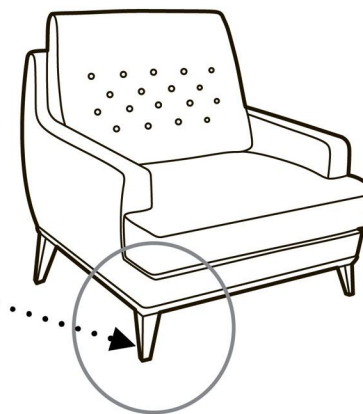

1680 x 550 x 490

Пуф на подиуме

Габаритные размеры (мм):

860 x 860 x 480

Угловой диван с механизмом

Габаритный размер (мм):
2970 x 2970 x 490

Угловой диван без механизма

Габаритный размер (мм):
2970 x 2950 x 490

Модель с механизмом
изготавливается только на ножках

Кресло и пуф могут быть
изготовлены на опорах и подиуме

Вариант пуф на подиуме

Вариант на опорах

Вариант кресла на подиуме