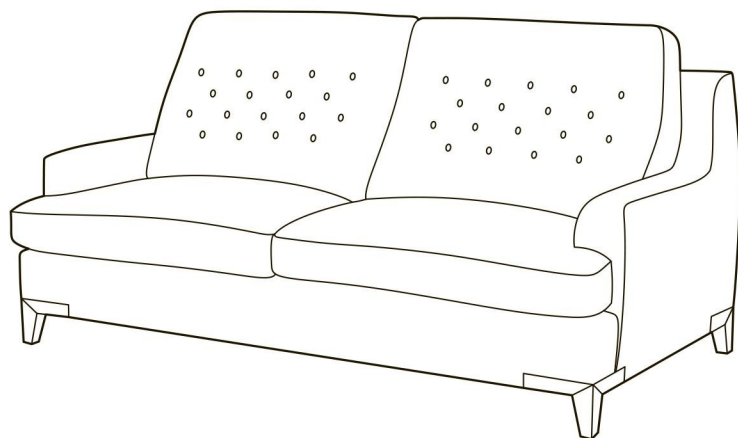

Диван «ДЕТРОЙТ»

Новая
коллекция

2017

СОВРЕМЕННЫЙ ЛАКОНИЧНЫЙ
ДИЗАЙН

Особенности конструкции:

- Мягкость подушек сиденья обеспечивают 3 слоя ППУ HR с дополнительной вставкой для придания выпуклой формы.
- Диван имеет эргономичные опорные подушки, повторяющие форму спины.
- Применен механизм трансформации «Лука» с матрасом ППУ 10 см.

Модель со спальным местом

Габаритные размеры (мм):

1930 x 1060 x 970

Размер посадочного места (мм):

1680 x 550 x 490

Размер в разложенном виде (мм):

1930 x 2290 x 970

Размер спального места (мм):

1430 x 1860

Кресло на подиуме

Габаритные размеры (мм):

830 x 970 x 940

Размер посадочного места (мм):

550 x 480 x 490

Кресло на ножках

Габаритные размеры (мм):

830 x 970 x 940

Размер посадочного места (мм):

550 x 480 x 490

Модель без спального места и пуф

Диван без механизма на подиуме

Габаритные размеры (мм):

1900 x 1060 x 970

Размер посадочного места (мм):