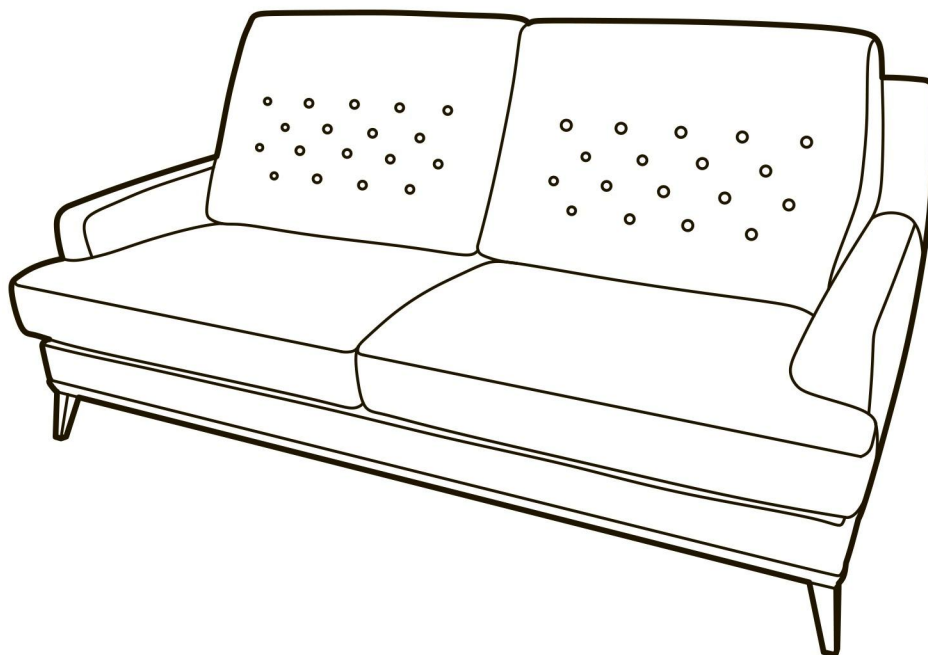

Диван «ДЕТРОЙТ»

Новая
коллекция

2017

СОВРЕМЕННЫЙ ЛАКОНИЧНЫЙ
ДИЗАЙН

Особенности конструкции:

- Мягкость подушек сиденья обеспечивают 3 слоя ППУ HR с дополнительной вставкой для придания выпуклой формы.
- Диван имеет эргономичные опорные подушки, повторяющие форму спины.
- Применен механизм трансформации «Лука» с матрасом ППУ 10 см.

1430 x 1860

Кресло на подиуме

Габаритные размеры (мм):

830 x 970 x 940

Размер посадочного места (мм):

550 x 480 x 490

Кресло на ножках

Габаритные размеры (мм):

830 x 970 x 940

Размер посадочного места (мм):

550 x 480 x 490

Модель без спального места и пуф

Диван без механизма на подиуме

Габаритные размеры (мм):

1900 x 1060 x 970

Размер посадочного места (мм):

1680 x 550 x 490

Пуф на подиуме

Габаритные размеры (мм):

860 x 860 x 480

Угловой диван с механизмом

Габаритный размер (мм):
2970 x 2970 x 490

Угловой диван без механизма

Габаритный размер (мм):
2970 x 2950 x 490