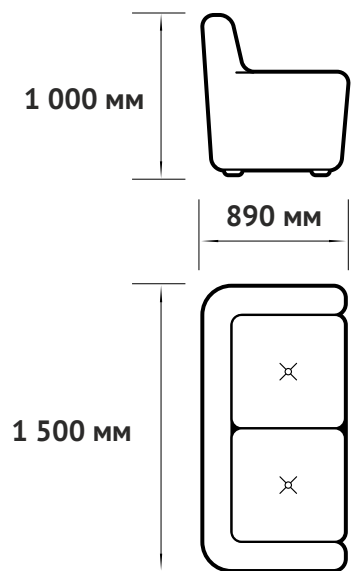

## ПОСАДОЧНОЕ МЕСТО:

ширина 560 мм  
глубина 580 мм  
высота 460 мм

## УПАКОВКА:

вес 35,2 кг,  
объем упаковки 0,65 м<sup>3</sup>  
количество мест 1  
размер упаковки: 840 \* 700 \* 900 мм

*Примечание: габаритные размеры в действительности могут отличаться от указанных в ТО. Допустимое по ГОСТ 19917-2014 расхождение в размерах составляет ±2см.*

## Локти:

2536 пл 60мм

## ПОСАДОЧНОЕ МЕСТО:

ширина 1 230 мм  
глубина 580 мм  
высота 460 мм