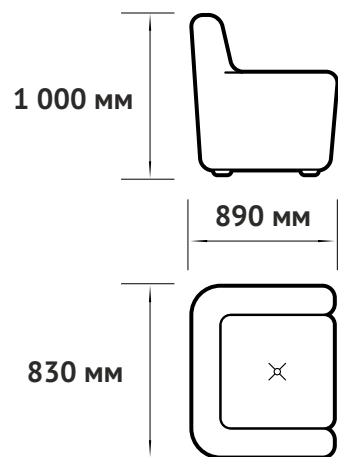

## ПОСАДОЧНОЕ МЕСТО:

ширина 560 мм  
глубина 580 мм  
высота 460 мм

## УПАКОВКА:

вес 35,2 кг,  
объем упаковки 0,65 м<sup>3</sup>  
количество мест 1  
размер упаковки: 840 \* 700 \* 900 мм

*Примечание: габаритные размеры в действительности могут отличаться от указанных в ТО. Допустимое по ГОСТ 19917-2014 расхождение в размерах составляет ±2см.*

## Локти:

2536 пл 60мм

## ПОСАДОЧНОЕ МЕСТО:

ширина 1 230 мм  
глубина 580 мм  
высота 460 мм