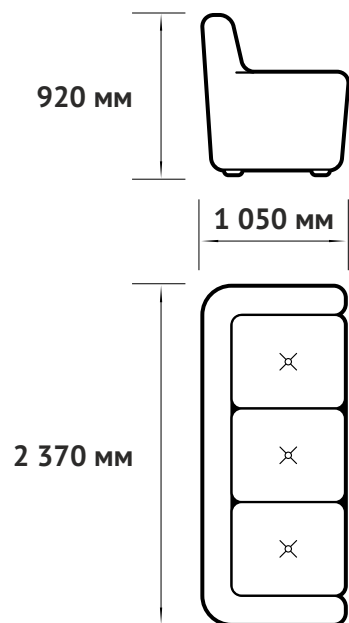

ТРЁХМЕСТНЫЙ УДЛИНЁННЫЙ ДИВАН ДОВИЛЬ (БЕЗ МЕХАНИЗМА)

NEXTFORM

Удлиненный диван Довиль от фабрики мебели NEXTFORM имеет увеличенные размеры по сравнению с большим диваном Довиль.

В качестве наполнителя служат пенополиуретановые блоки, что создает повышенный комфорт в использовании удлиненного дивана Довиль.

Пять подушек, идущие в комплекте, подчеркивают удобство продукции нашей мебельной фабрики.

Мы можем предложить Вам широкий ассортимент расцветок обивочных тканей, что позволяет разместить удлиненный диван Довиль практически в любом интерьере, а также мы можем сделать дополнительные подушки для Вашего удобства.