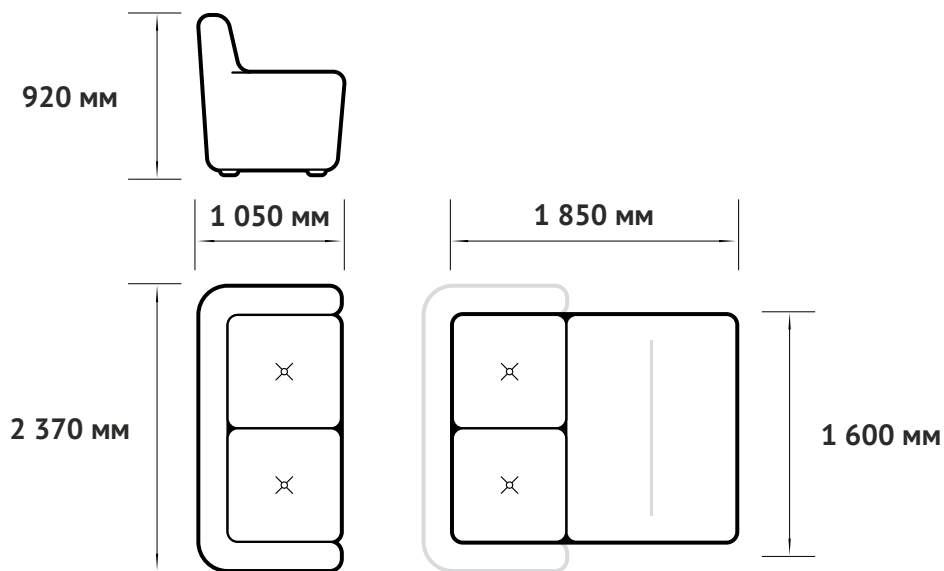

ТРЁХМЕСТНЫЙ УДЛИНЁННЫЙ ДИВАН ДОВИЛЬ (СЮЗИ)

NEXTFORM

Удлиненный диван Довиль от фабрики мебели NEXTFORM имеет увеличенные размеры по сравнению с большим диваном Довиль.

В качестве наполнителя служат пенополиуретановые блоки, что создает повышенный комфорт в использовании удлиненного дивана Довиль.

Пять подушек, идущие в комплекте, подчеркивают удобство продукции нашей мебельной фабрики.

Мы можем предложить Вам широкий ассортимент расцветок обивочных тканей, что позволяет разместить удлиненный диван Довиль практически в любом интерьере, а также мы можем сделать дополнительные подушки для Вашего удобства.

СПАЛЬНОЕ МЕСТО:

ширина 1 600 мм
длина 1 850 мм

УПАКОВКА:

объем упаковки 2,5 м

3