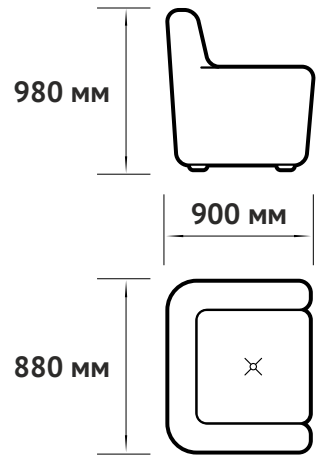

КРЕСЛО ДОВИЛЬ

NEXTFORM