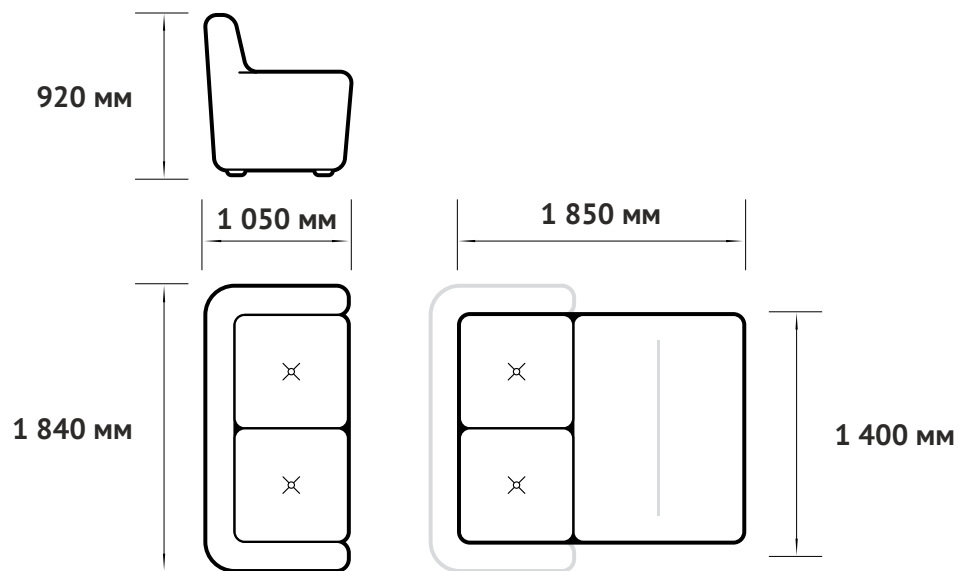

ТРЁХМЕСТНЫЙ ДИВАН ДОВИЛЬ (СЮЗИ)

NEXTFORM

Большой диван Довиль от фабрики мебели NEXTFORM с механизмом трансформации «Сюзи» может использоваться в качестве гостевого варианта. Этот оригинальный и практичный механизм обеспечивает создание просторного спального места и при этом компактен в сложенном виде. В качестве наполнителя служат пенополиуретановые блоки, что создает повышенный комфорт в использовании дивана Довиль. Четыре подушки, идущие в комплекте, подчеркивают удобство продукции нашей мебельной фабрики. Мы можем предложить Вам широкий ассортимент расцветок обивочных тканей, что позволит разместить большой диван Довиль практически в любом интерьере, а также мы можем сделать дополнительные подушки для Вашего удобства.

СПАЛЬНОЕ МЕСТО:

ширина 1 400 мм
длина 1 850 мм

УПАКОВКА:

вес 115 кг
объем упаковки 1,6 м³