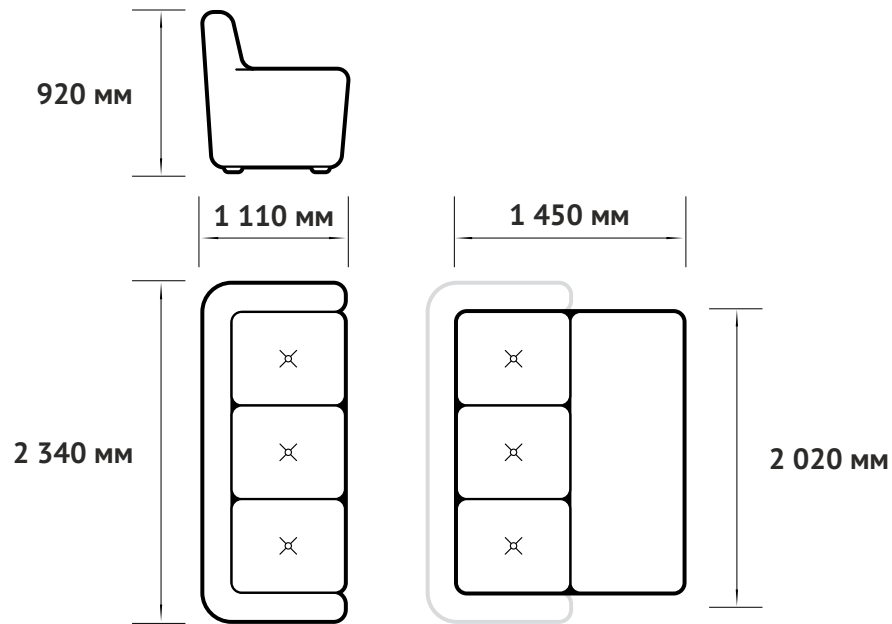

## ПОСАДОЧНОЕ МЕСТО:

ширина 2 020 мм  
глубина 760 мм  
высота 440 мм

## СПАЛЬНОЕ МЕСТО:

ширина 1 450 мм  
длина 2 020 мм