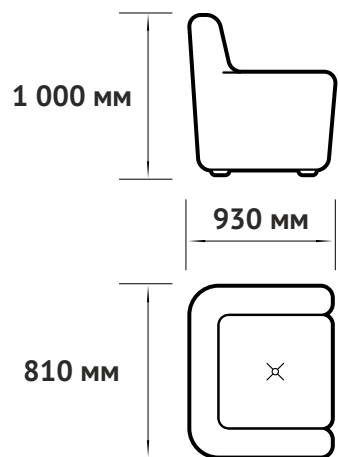

КРЕСЛО РАФАЭЛЬ (РЕКЛАЙНЕР)

NEXTFORM

Кресло «Рафаэль» больше всего подходит для интерьеров в стиле английской классики. При этом модель обеспечивает высокий уровень комфорта благодаря механизму трансформации типа реклайнер (спинка отклоняется до положения полулежа, выдвигается дополнительная подставка под ноги).

ПОСАДОЧНОЕ МЕСТО:

ширина 480 мм
глубина 560 мм
высота от пола 460 мм

Размер в разложенном виде:

810 * 1 630 * 880 мм

УПАКОВКА:

вес 42 кг
количество мест 1
объем упаковки 0,73 м³

Примечание: габаритные размеры в действительности могут отличаться от указанных в ТО. Допустимое по ГОСТ 19917-2014 расхождение в размерах составляет ±2см.

КРЕСЛО РАФАЭЛЬ (РЕКЛАЙНЕР)

NEXTFORM

Спинка:

2012 пл 100мм,
2536 пл 20мм,
Синтепон 200,
Пружинный блок змейка

Локти:

2536 пл 20мм,
2536 пл 30мм,
Синтепон 200

Сидение:

3530 пл 70мм,
3530 пл 30мм,
HR 3020 пл 50мм
Синтепон 100

У кресла в **положении «Релакс»** спинка отклонена на 35 – 45°. Положение очень удобное для восстановительного отдыха или релаксации.