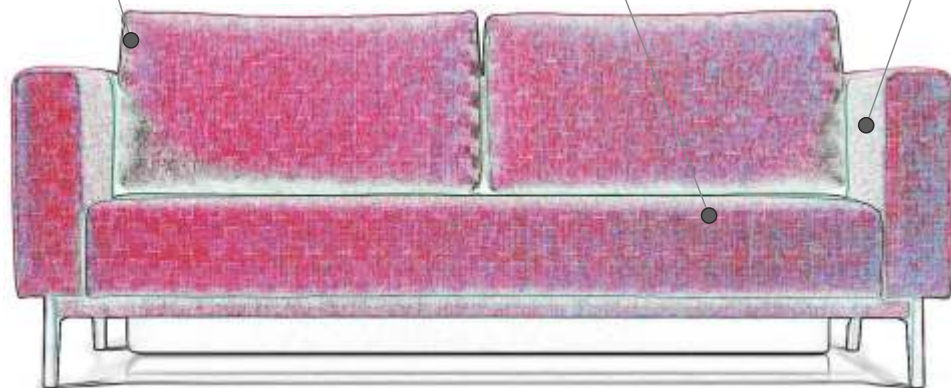

ДИВАН

БРУНИ (ДВУХМЕСТНЫЙ ДИВАН С ШИРОКИМИ ЛОКТЯМИ)

NEXTFORM

Спинка:

3540 пл 100мм,
2536 пл 40мм,
Синтепон на чехле 200,
Змейка прикрыта войлоком,
Фанера 15, хвоя

Сидение:

3540 пл 100мм,
2536 пл 20мм,
Синтепон на чехле 200,
Змейка прикрыта войлоком,
Фанера 15, хвоя

Локти:

2536 пл 20мм,
Синтепон на чехле 200,
Фанера на панели, хвоя,
оргалит. мдф 10

Подушки:

кол-во в комплекте: 2 шт.
наполнитель: поролоновая крошка
особенности чехла: чехол из плотного спанбонда,
ткань дубл. синтепон 200

Основание / опоры:

металлический каркас к нему крепится нога
шпонирующая бук и фанера

Информация по ткани:

ярко выраженный рисунок ведёт к увеличению расхода ткани

Механизм:

по типу еврокнижки

ДИВАН

БРУНИ (ДВУХМЕСТНЫЙ ДИВАН С УЗКИМИ ЛОКТЯМИ)