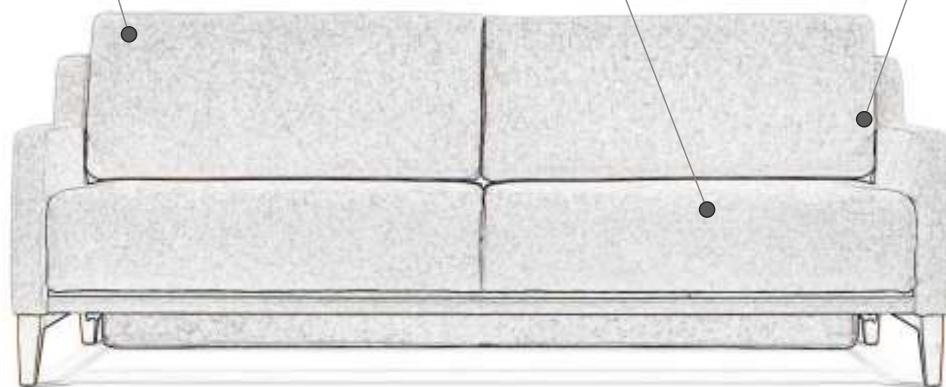

ДИВАН

БРУНИ (ДВУХМЕСТНЫЙ ДИВАН С УЗКИМИ ЛОКТЯМИ)

NEXTFORM

Спинка:

3540 пл 100мм,
2536 пл 40мм,
Синтепон на чехле 200,
Змейка прикрыта войлоком,
Фанера 15, хвоя

Сидение:

3540 пл 100мм,
2536 пл 20мм,
Синтепон на чехле 200,
Змейка прикрыта войлоком,
Фанера 15, хвоя

Локти:

2536 пл 20мм,
1832 пл 10мм,
4065 пл 30мм,
Синтепон на чехле 200,
Фанера на панели, хвоя,
оргалит. мдф 10

Подушки:

кол-во в комплекте: 2 шт.
наполнитель: поролон 2012, синтепон 200
особенности чехла: чехлы на молнии

Основание / опоры:

металлический каркас к нему крепится нога бук

Информация по ткани:

ярко выраженный рисунок ведёт к увеличению расхода ткани