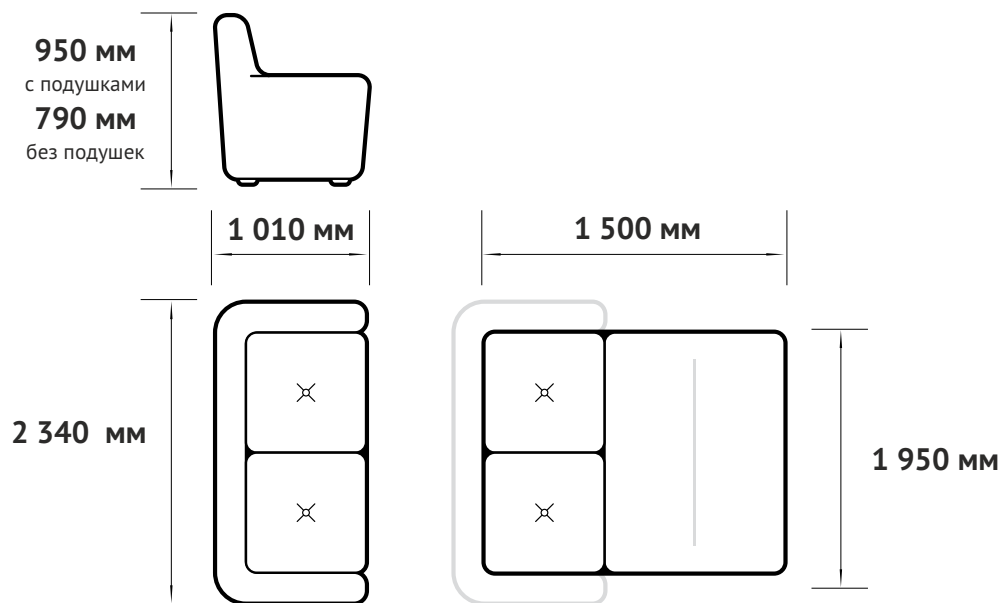

ДИВАН БРУНИ (ДВУХМЕСТНЫЙ ДИВАН С ШИРОКИМИ ЛОКТЯМИ)

NEXTFORM

ПОСАДОЧНОЕ МЕСТО:

ширина 1 950 мм
глубина 490 мм (с подушками)
750 (без подушек)
высота 460 мм

СПАЛЬНОЕ МЕСТО:

длина 1 950 мм
ширина 1 500 мм

УПАКОВКА:

вес нетто __ кг
вес брутто __ кг
количество мест __
размер упаковки ____ * ____ * ____
объем упаковки ____ м³

Примечание: габаритные размеры в действительности могут отличаться от указанных в ТО. Допустимое по ГОСТ 19917-2014 расхождение в размерах составляет ±2см.

NEXTFORM

ПОСАДОЧНОЕ МЕСТО:

ширина 1 970 мм
глубина 590 мм (с подушками)
790 (без подушек)
высота 460 мм

СПАЛЬНОЕ МЕСТО:

длина 1 970 мм
ширина 1 540 мм

УПАКОВКА:

вес в упаковке 113,6 кг
количество мест __
размер упаковки 2 220 * 1 020 * 820
объем упаковки ___ м³

Примечание: габаритные размеры в действительности могут отличаться от указанных в ТО. Допустимое по ГОСТ 19917-2014 расхождение в размерах составляет ±2см.

ДИВАН

БРУНИ (ДВУХМЕСТНЫЙ ДИВАН С УЗКИМИ ЛОКТЯМИ)