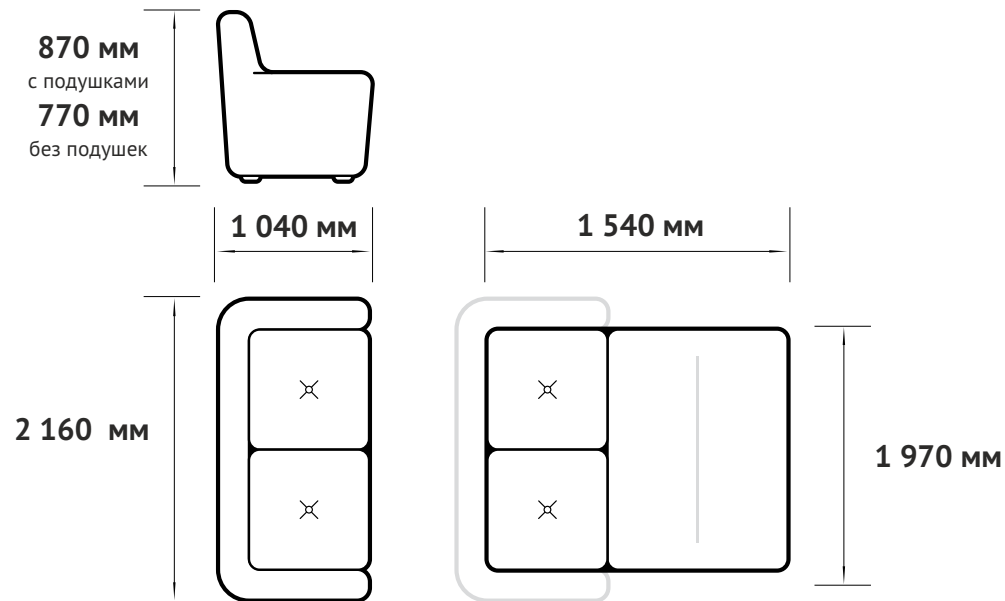

ДИВАН БРУНИ (ДВУХМЕСТНЫЙ ДИВАН С ШИРОКИМИ ЛОКТЯМИ)

NEXTFORM

ПОСАДОЧНОЕ МЕСТО:

ширина 1 950 мм
глубина 490 мм (с подушками)
750 (без подушек)
высота 460 мм

СПАЛЬНОЕ МЕСТО:

длина 1 950 мм
ширина 1 500 мм

УПАКОВКА:

NEXTFORM

ПОСАДОЧНОЕ МЕСТО:

ширина 1 970 мм
глубина 590 мм (с подушками)
790 (без подушек)
высота 460 мм

СПАЛЬНОЕ МЕСТО:

длина 1 970 мм
ширина 1 540 мм

УПАКОВКА:

вес в упаковке 113,6 кг
количество мест __
размер упаковки 2 220 * 1 020 * 820
объем упаковки ___ м³

Примечание: габаритные размеры в действительности могут отличаться от указанных в ТО. Допустимое по ГОСТ 19917-2014 расхождение в размерах составляет ±2см.

ДИВАН

БРУНИ (ДВУХМЕСТНЫЙ ДИВАН С УЗКИМИ ЛОКТЯМИ)