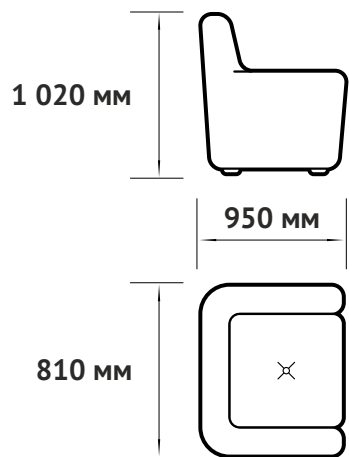

КРЕСЛО АРЧЕР (РЕКЛАЙНЕР)

NEXTFORM