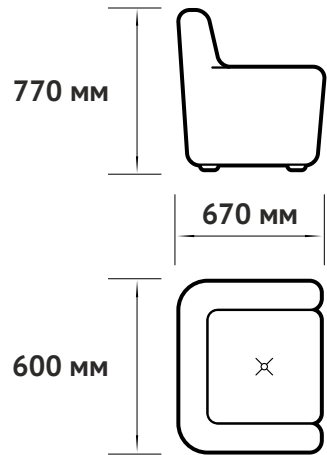

## ПОСАДОЧНОЕ МЕСТО:

ширина 1 200 мм  
глубина 520 мм  
высота 410 мм

*Примечание: габаритные размеры в действительности могут отличаться от указанных в ТО. Допустимое по ГОСТ 19917-2014 расхождение в размерах составляет ±2см.*

## Панели:

2536 пл 10мм/1832 пл

## ПОСАДОЧНОЕ МЕСТО:

ширина 460 мм  
глубина 490 мм  
высота 380 мм