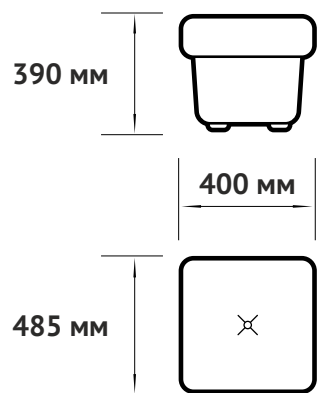

ПУФ АЛЬФА

NEXTFORM

ПОСАДОЧНОЕ МЕСТО:

ширина ___ мм

глубина ___ мм

высота ___ мм

УПАКОВКА:

вес нетто __ кг

вес брутто __ кг

количество мест __

размер упаковки ___ * ___ * ___

объем упаковки ___ м³

Пуф серии Альфа от мебельной фабрики «NEXTFORM».

Для обивки кресла можно подобрать материал различной расцветки и фактуры: от ткани до натуральной кожи.

Такое разнообразие покрытий обеспечивает большой выбор для любого интерьера и пожеланий покупателей.

В производстве мебели «NEXTFORM» используются высококачественные ткани и наполнители, экологичная древесина, надежные механизмы.

При обеспечении правильного ухода все наши модели будут служить долгие годы.