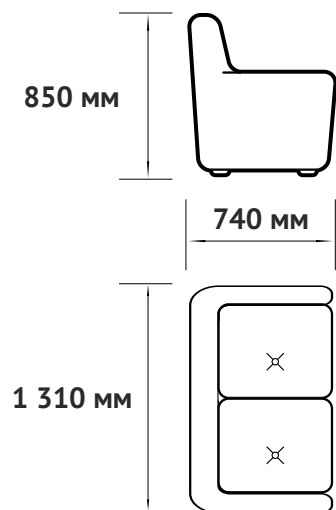

## ПОСАДОЧНОЕ МЕСТО:

ширина 1 200 мм  
глубина 520 мм  
высота 410 мм

*Примечание: габаритные размеры в действительности могут отличаться от указанных в ТО. Допустимое по ГОСТ 19917-2014 расхождение в размерах составляет ±2см.*

## ПОСАДОЧНОЕ МЕСТО:

ширина 460 мм  
глубина 490 мм  
высота 380 мм