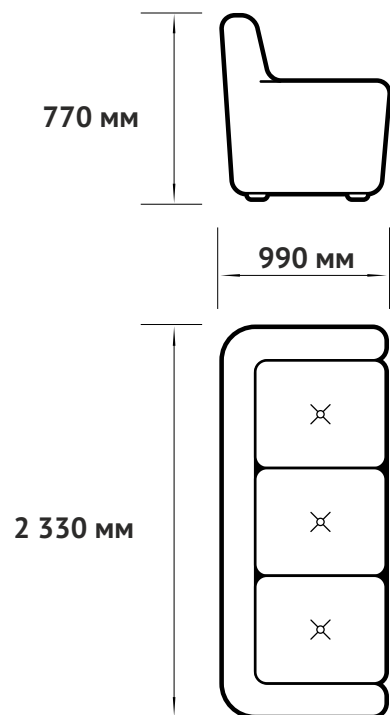

## ПОСАДОЧНОЕ МЕСТО:

ширина 1 980 мм  
глубина 680 мм  
высота 460 мм

*Примечание: габаритные размеры в действительности могут отличаться от указанных в ТО. Допустимое по ГОСТ 19917-2014 расхождение в размерах составляет  $\pm 2$  см.*

## Сидение:

3540 пл 80мм,  
3530 пл 60мм,  
Синтепон 200,  
зиги/войлок  
хвоя/фанера