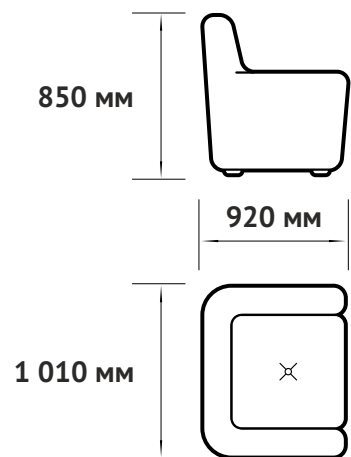

## ПОСАДОЧНОЕ МЕСТО:

ширина 1 490 мм  
глубина 690 мм (без подушек)  
глубина 500 мм (с подушками)  
высота 440 мм

## Подушки:

5 пуховых подушек (680 \* 680 мм)

## Декоративные элементы:

## ПОСАДОЧНОЕ МЕСТО:

ширина 590 мм  
глубина 720 мм (без подушки)  
глубина 500 мм (с подушкой)  
высота 450 мм