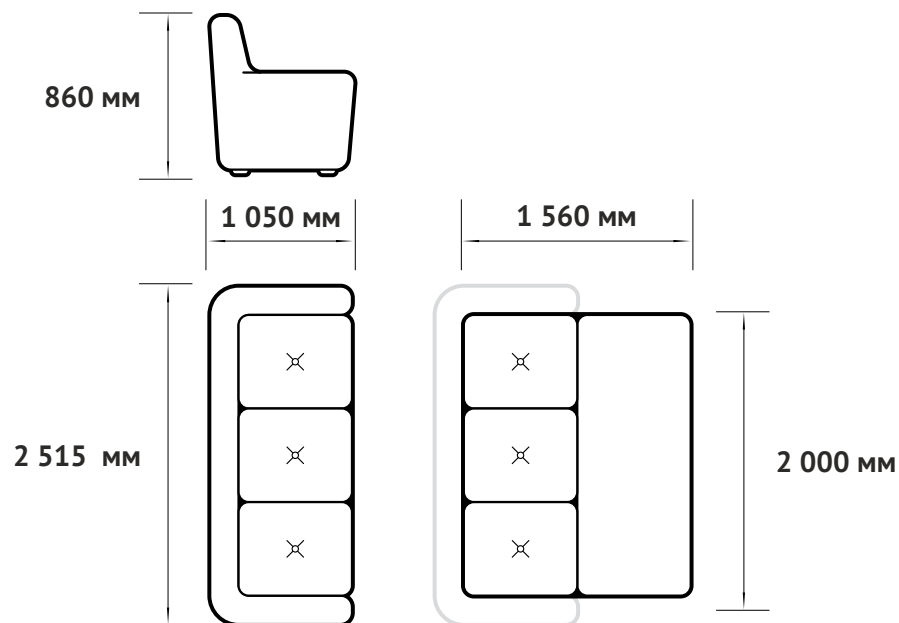

ДИВАН СИРИУС (ТИК-ТАК)

NEXTFORM

ПОСАДОЧНОЕ МЕСТО:

ширина 2 000 мм
глубина 780 мм (без подушек)
глубина 560 мм (с подушками)
высота 470 мм

СПАЛЬНОЕ МЕСТО:

ширина 2 000 мм
глубина 1 560 мм

УПАКОВКА:

вес 150 кг
количество мест __
размер упаковки ____ * ____ * ____
объем упаковки 2,12 м³

При выборе стиля оформления интерьера все большую популярность завоевывает минимализм с его аскетизмом деталей, функциональностью и строгими формами. Поэтому Сириус – серия мягкой мебели, которая пользуется спросом в магазинах питерской фабрики «NEXTFORM».

Однако, представленный диван по праву можно считать универсальной моделью. Игра с цветом, материалом и формой подушек позволяет варьировать стиль одной и той же модели от строго официального до романтического и инфантильного. Тем более, что мы представляем разнообразный выбор отделки и обивки дивана серии Сириус. «СИРИУС» очаровывает своими прямыми формами и строгим дизайном, но при этом остается невероятно мягким и комфортным.