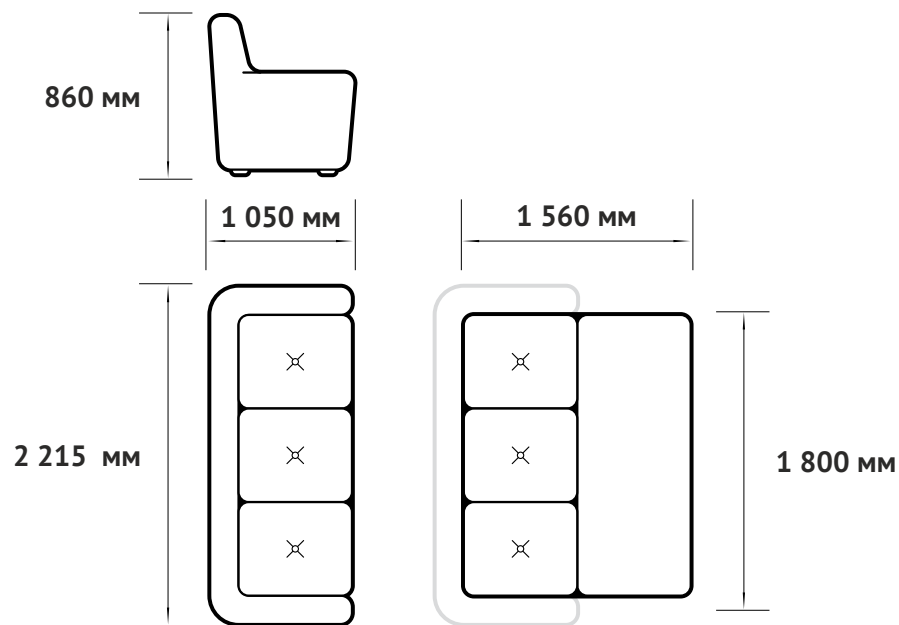

## ПОСАДОЧНОЕ МЕСТО:

ширина 1 800 мм  
глубина 790 мм (без подушек)  
глубина 540 мм (с подушками)  
высота 460 мм

*Примечание: габаритные размеры в действительности могут отличаться от указанных в ТО. Допустимое по ГОСТ 19917-2014 расхождение в размерах составляет ±2см.*

## ПОСАДОЧНОЕ МЕСТО:

ширина 1 490 мм  
глубина 690 мм (без подушек)  
глубина 500 мм (с подушками)  
высота 440 мм