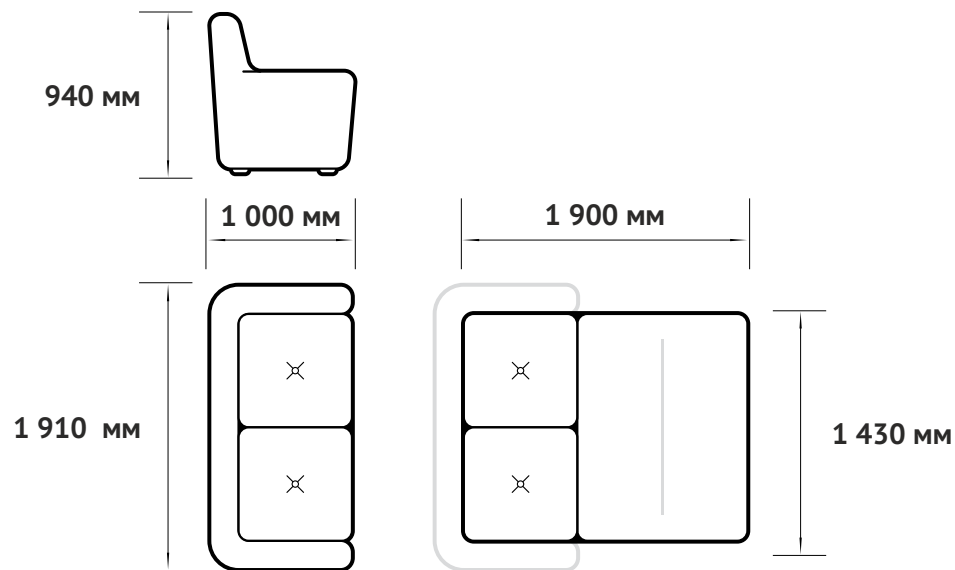

## ПОСАДОЧНОЕ МЕСТО:

ширина 1 800 мм  
глубина 790 мм (без подушек)  
глубина 540 мм (с подушками)  
высота 460 мм

## Декоративные элементы:

## ПОСАДОЧНОЕ МЕСТО:

ширина 1 490 мм  
глубина 690 мм (без подушек)  
глубина 500 мм (с подушками)  
высота 440 мм