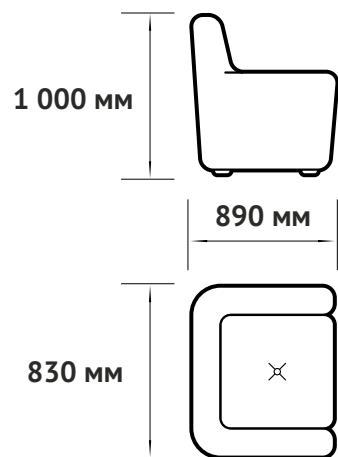

КРЕСЛО ЛАРГО

NEXTFORM

ПОСАДОЧНОЕ МЕСТО:

ширина 560 мм
глубина 580 мм
высота 460 мм

УПАКОВКА:

вес 35,2 кг,
объем упаковки 0,65 м³
количество мест 1
размер упаковки: 840 * 700 * 900 мм

Примечание: габаритные размеры в действительности могут отличаться от указанных в ТО. Допустимое по ГОСТ 19917-2014 расхождение в размерах составляет ±2см.

...

КРЕСЛО ЛАРГО

NEXTFORM

Спинка:

3530 пл 70мм,
задняя сторона:
2536 пл 80мм

Локти:

2536 пл 60мм

Сидение:

ПОСАДОЧНОЕ МЕСТО:

ширина 1 230 мм /
1 730 мм / 2 030 мм
глубина 580 мм
высота 460 мм

УПАКОВКА:

вес 48,7 кг / 58,0 кг / 68,3 кг
объем упаковки 1,52 м³ / 2,01 м³ / 2,30 м³

Примечание: габаритные размеры в действительности могут отличаться от указанных в ТО. Допустимое по ГОСТ 19917-2014 расхождение в размерах составляет ±2см.

ДИВАН ЛАРГО

NEXTFORM

Спинка:

3530 пл 70мм,
задняя сторона:
2536 пл 80мм

Локти:

2536 пл 60мм

Сидение:

3530 пл 70мм;
Hr3020 пл 50мм;
2536 пл 20мл;
Синтепон 200;
Зига (змейка);
Войлок (закрывает зиги)