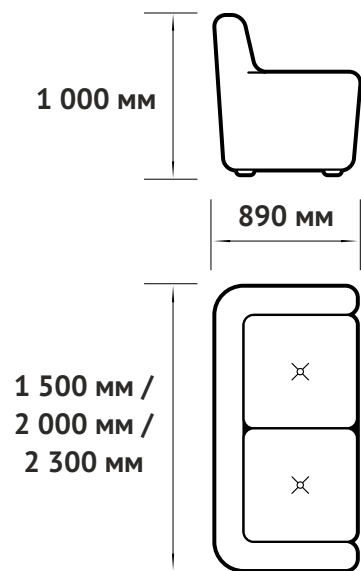

КРЕСЛО ЛАРГО

NEXTFORM

ПОСАДОЧНОЕ МЕСТО:

ширина 560 мм
глубина 580 мм
высота 460 мм

УПАКОВКА:

вес 35,2 кг,
объем упаковки 0,65 м³
количество мест 1
размер упаковки: 840 * 700 * 900 мм

Примечание: габаритные размеры в действительности могут отличаться от указанных в ТО. Допустимое по ГОСТ 19917-2014 расхождение в размерах составляет ±2см.

...

КРЕСЛО ЛАРГО

NEXTFORM

Спинка:

3530 пл 70мм,
задняя сторона:
2536 пл 80мм

Локти:

2536 пл 60мм

Сидение:

ПОСАДОЧНОЕ МЕСТО:

ширина 1 230 мм /
1 730 мм / 2 030 мм
глубина 580 мм
высота 460 мм

УПАКОВКА:

вес 48,7 кг / 58,0 кг / 68,3 кг
объем упаковки 1,52 м³ / 2,01 м³ / 2,30 м³

Примечание: габаритные размеры в действительности могут отличаться от указанных в ТО. Допустимое по ГОСТ 19917-2014 расхождение в размерах составляет ±2см.

ДИВАН ЛАРГО

NEXTFORM

Спинка:

3530 пл 70мм,
задняя сторона:
2536 пл 80мм

Локти:

2536 пл 60мм

Сидение:

3530 пл 70мм;
Hr3020 пл 50мм;
2536 пл 20мл;
Синтепон 200;
Зига (змейка);
Войлок (закрывает зиги)