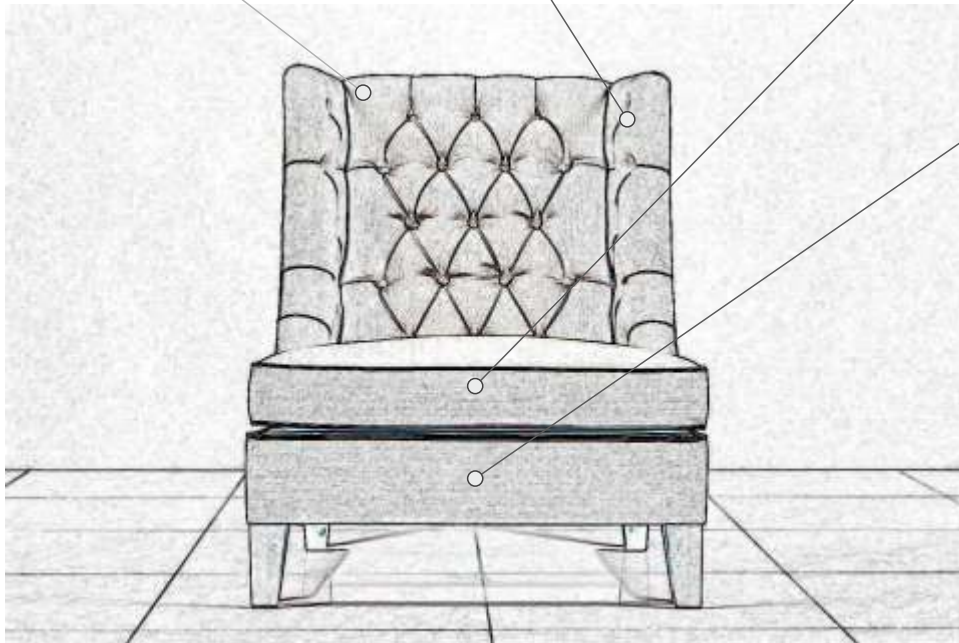

КРЕСЛО ЛАРГО

NEXTFORM

Спинка:

3530 пл 70мм,
задняя сторона:
2536 пл 80мм

Локти:

2536 пл 60мм

Сидение:

3530 пл 70мм;
Hr3020 пл 50мм;
2536 пл 20мм;
Синтепон 200;
Зига (змейка);
Войлок (закрывает зиги)

Панели:

2536 пл 60мм

Основание / опоры:

Каркас: доска хвойных пород, ДВП, Фанера
Опоры: ноги бук

Подушки:

нет в комплекте

Декоративные элементы:

Опоры тонируется в выкраски NEXTFORM

Не рекомендуется:

использовать ткани с ярко выраженным рисунком

Механизм:

Отсутствует