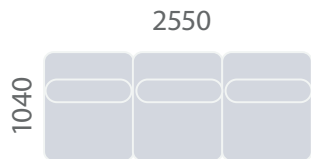

Размер спального места 1350x1900

Варианты форм:

A

B

C

D