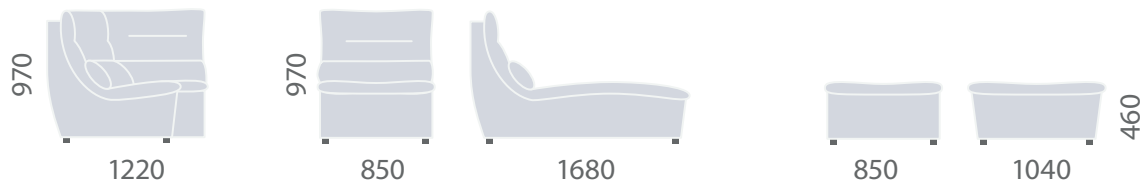

Размер спального места 1350x1900

Варианты форм:

A

B

C

D