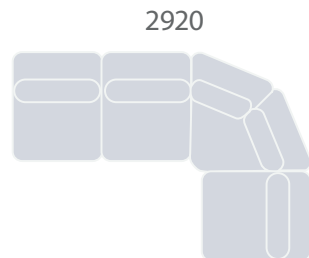

Размер спального места 1350x1900

Варианты форм:

A

B

C

D